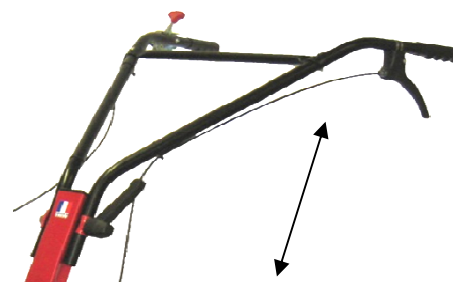

MOTOBINEUSE T27

MOTEUR	
Marque	BRIGSS & STRATTON
Type	550 SERIES
Cylindrée	127 Cm3

TRANSMISSION	
Embrayage	Courroie Type A
Carter	Acier
Transmission	pignons+chaîne
Nombre de vitesse	1 avant

VITESSES DE ROTATIONS	
1 Avant 114 Tr/min	

EQUIPEMENT ROTATIF	
Equipement	4 fraises
Diamètre	295 mm
Largeur de travail	50 cm
Poids sur fraises	37 Kg

DIVERS	
Guidon	Reglable en hauteur
Equipement série	Roue de transport

EQUIPEMENT 4 ETOILES +
DISQUES

ROUE DE TRANSPORT
ESCAMOTABLE

GUIDON REGLABLE EN
HAUTEUR

ACCESSOIRES
kit emousseur
kit butteur
kit roue fer
Kit Aeroscar
Equipement maraicher