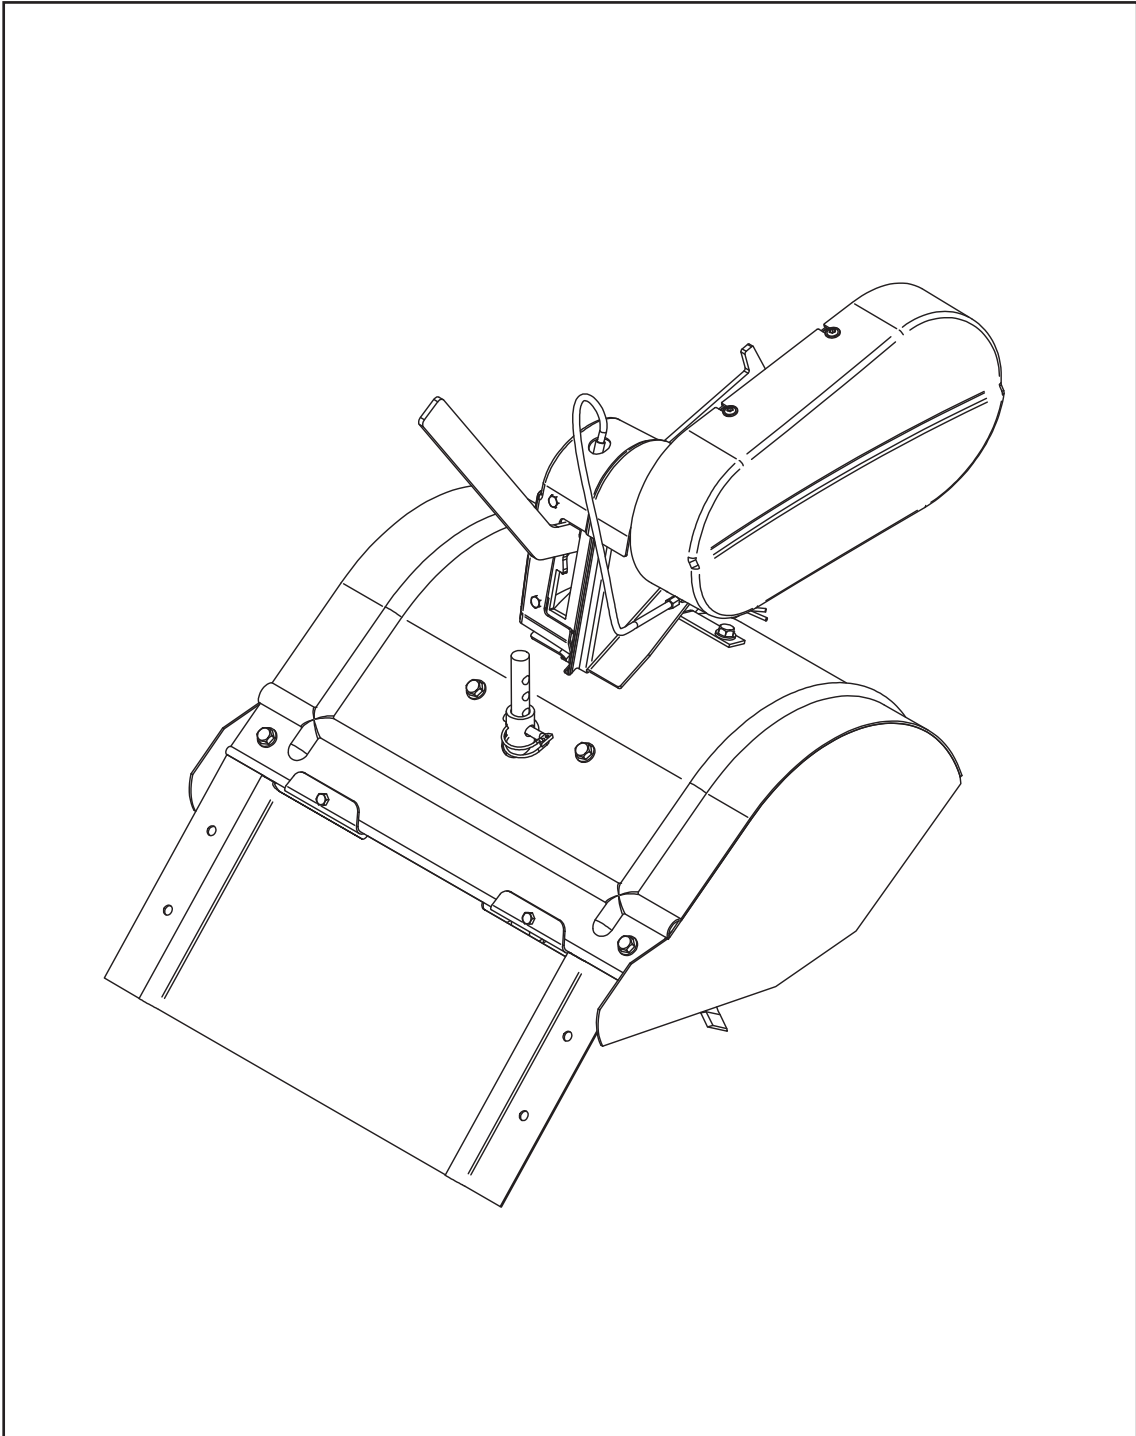

# ***Fraise arriere***

# ***TILLER 80***

<b>REP.</b>	<b>REF. FORGES</b>	<b>DESIGNATION</b>	<b>Q'TE</b>
1	502441	CHASSIS PEINT	1
2	FSBOU16231	BOUCHON Ø12 REF 16231	1
3	502691	CAPOT CENTRAL ROUGE	1
	502692	CAPOT CENTRAL JAUNE	1
4	QSTH10050EZ8	VIS TH 10x50 CL8.8 ZN	2
5	QSHU10Z8	ECROU HU 10 Zn	2
6	529541	ETOILE DEPART GAUCHE	1
7	529531	ETOILE DEPART DROITE	1
8	502911	EPERON	1
9	QSHE08Z	ECROU EMB CRANTEE H08 Zn	6
10	QSTH08020EZ8	VIS TH 08x20 CL8.8 ZN	6
11	QSMU08Z	ROND PLATE M8x18x1.5 ZN	6
12	QSTH06010EZ8	VIS TH 6x10 CL8.8 ZN	2
13	QSHE06Z	ECROU EMB CRANTEE H06 Zn	2
14	503031	BUTEE DE VOLET ARRIERE	2
15	GO0738	GOUPILLE FM 07x38	1
16	QSEB4022Z	GOUPILLE BETA REF 4022ZN	4
17	GO1034	GOUPILLE FM 10x34	4
18	503061	AXE ATTELAGE	2
19	524037	VOLET ARRIERE ROUGE	1
	524038	VOLET ARRIERE JAUNE	1
20	407130	ETIQUETTE SECURITE	1
21	FDET400490	ETIQUETTE OUTIL ROTATIF	3
22	QSTH10020EZ8	VIS TH 10x20 CL8.8 ZN	8
23	QSMU10Z	ROND PLATE M10x22x2 zn	8
24	FSROU360G	ROUE 13x5.00x6 AGRAIRE GAUCHE	1
25	549811	MOYEU DE ROUE	2
26	QSHE10Z	ECROU EMB CRANTEE H10 Zn	8
27	FSROU360D	ROUE 13x5.00x6 AGRAIRE DROITE	1