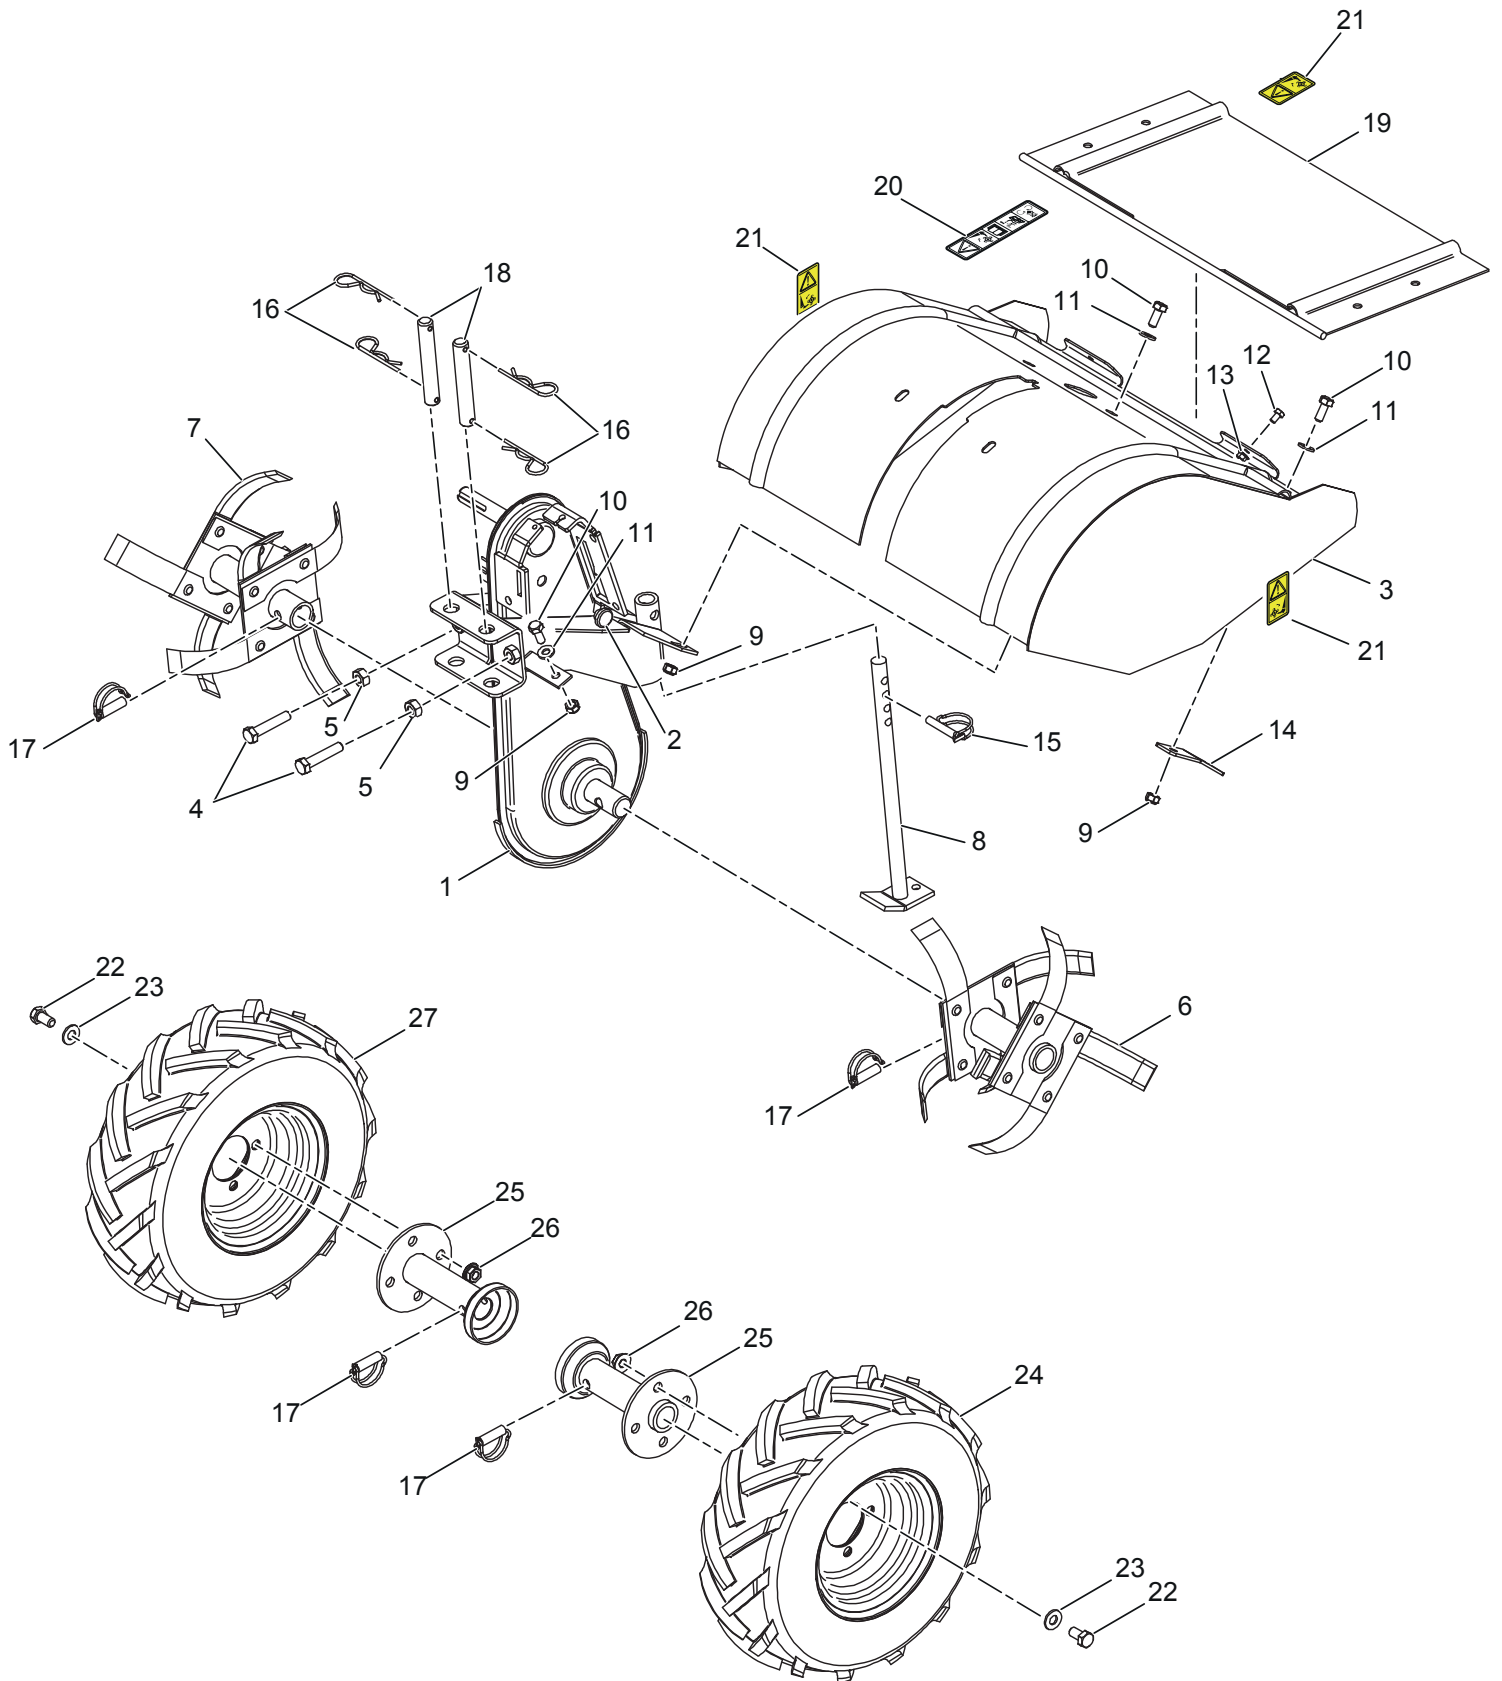

Pièces de rechange

# ***Fraise arriere***

# ***TILLER 80***

<b>REP.</b>	<b>REF. FORGES</b>	<b>DESIGNATION</b>	<b>Q'TE</b>
1	502441	CHASSIS PEINT	1
2	FSBOU16231	BOUCHON Ø12 REF 16231	1
3	502691	CAPOT CENTRAL ROUGE	1
	502692	CAPOT CENTRAL JAUNE	1
4	QSTH10050EZ8	VIS TH 10x50 CL8.8 ZN	2
5	QSHU10Z8	ECROU HU 10 Zn	2
6	529541	ETOILE DEPART GAUCHE	1
7	529531	ETOILE DEPART DROITE	1
8	502911	EPERON	1
9	QSHE08Z	ECROU EMB CRANTEE H08 Zn	6
10	QSTH08020EZ8	VIS TH 08x20 CL8.8 ZN	6
11	QSMU08Z	ROND PLATE M8x18x1.5 ZN	6
12	QSTH06010EZ8	VIS TH 6x10 CL8.8 ZN	2
13	QSHE06Z	ECROU EMB CRANTEE H06 Zn	2
14	503031	BUTEE DE VOLET ARRIERE	2
15	GO0738	GOUPILLE FM 07x38	1
16	QSEB4022Z	GOUPILLE BETA REF 4022ZN	4
17	GO1034	GOUPILLE FM 10x34	4
18	503061	AXE ATTELAGE	2
19	524037	VOLET ARRIERE ROUGE	1
	524038	VOLET ARRIERE JAUNE	1
20	407130	ETIQUETTE SECURITE	1
21	FDET400490	ETIQUETTE OUTIL ROTATIF	3
22	QSTH10020EZ8	VIS TH 10x20 CL8.8 ZN	8
23	QSMU10Z	ROND PLATE M10x22x2 zn	8
24	FSROU360G	ROUE 13x5.00x6 AGRAIRE GAUCHE	1
25	549811	MOYEU DE ROUE	2
26	QSHE10Z	ECROU EMB CRANTEE H10 Zn	8
27	FSROU360D	ROUE 13x5.00x6 AGRAIRE DROITE	1