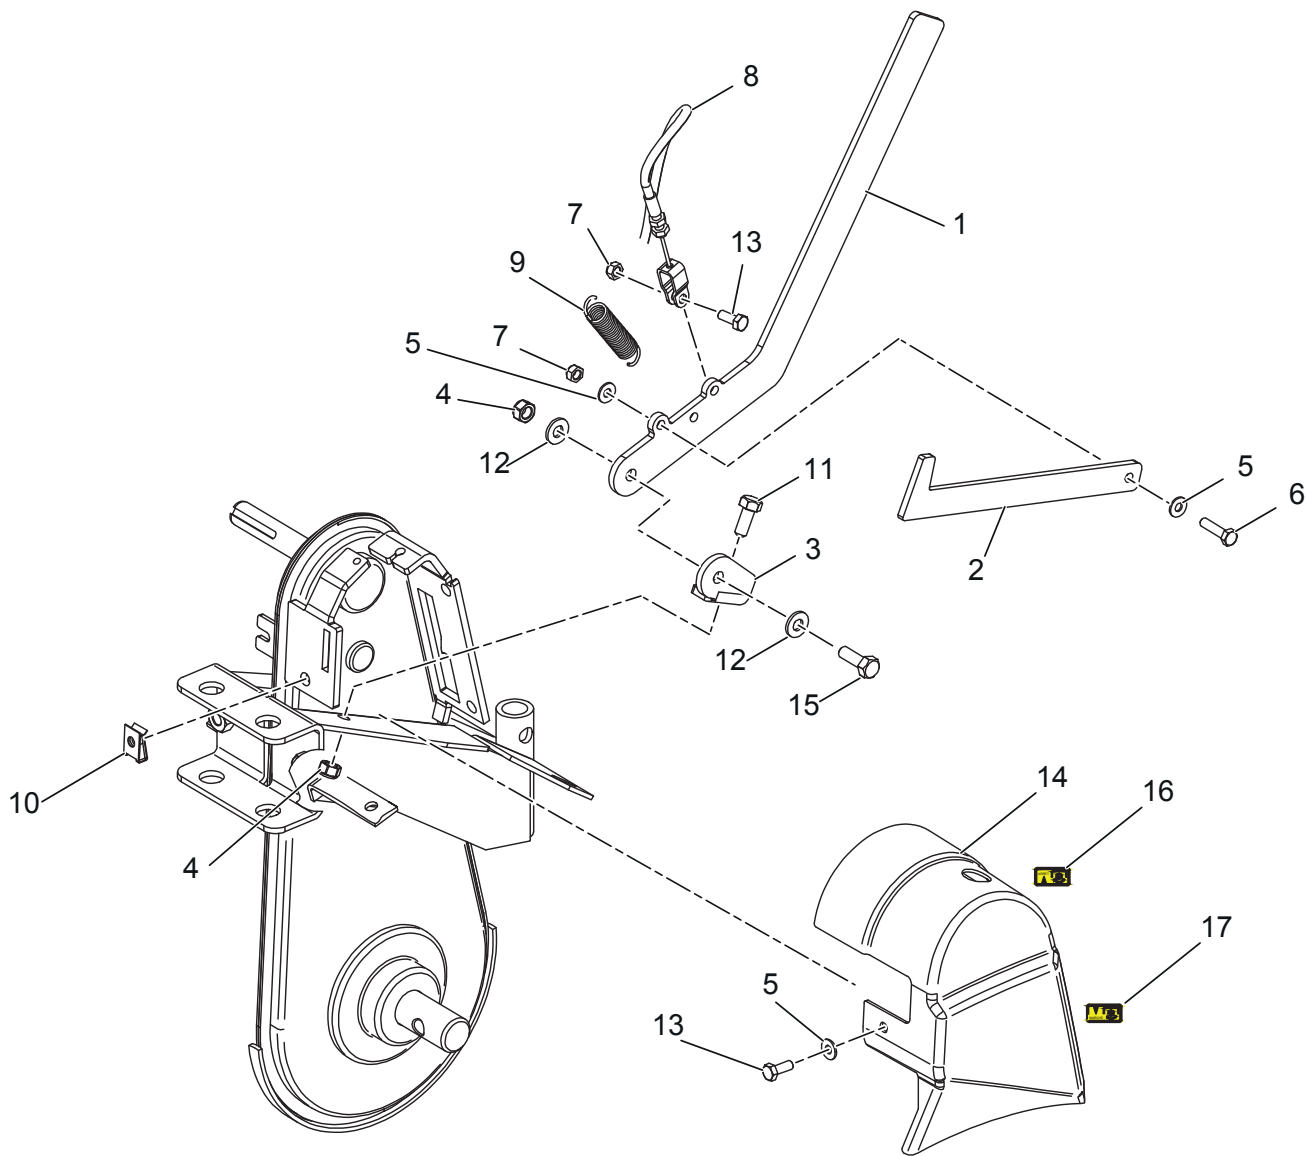

# ***Fraise arriere***

# ***TILLER 80***

<b>REP.</b>	<b>REF. FORGES</b>	<b>DESIGNATION</b>	<b>Q'TE</b>
1	502441	CHASSIS PEINT	1
2	FSBOU16231	BOUCHON Ø12 REF 16231	1
3	502691	CAPOT CENTRAL ROUGE	1
	502692	CAPOT CENTRAL JAUNE	1
4	QSTH10050EZ8	VIS TH 10x50 CL8.8 ZN	2
5	QSHU10Z8	ECROU HU 10 Zn	2
6	529541	ETOILE DEPART GAUCHE	1
7	529531	ETOILE DEPART DROITE	1
8	502911	EPERON	1
9	QSHE08Z	ECROU EMB CRANTEE H08 Zn	6
10	QSTH08020EZ8	VIS TH 08x20 CL8.8 ZN	6
11	QSMU08Z	ROND PLATE M8x18x1.5 ZN	6
12	QSTH06010EZ8	VIS TH 6x10 CL8.8 ZN	2
13	QSHE06Z	ECROU EMB CRANTEE H06 Zn	2
14	503031	BUTEE DE VOLET ARRIERE	2
15	GO0738	GOUPILLE FM 07x38	1
16	QSEB4022Z	GOUPILLE BETA REF 4022ZN	4
17	GO1034	GOUPILLE FM 10x34	4
18	503061	AXE ATTELAGE	2
19	524037	VOLET ARRIERE ROUGE	1
	524038	VOLET ARRIERE JAUNE	1
20	407130	ETIQUETTE SECURITE	1
21	FDET400490	ETIQUETTE OUTIL ROTATIF	3
22	QSTH10020EZ8	VIS TH 10x20 CL8.8 ZN	8
23	QSMU10Z	ROND PLATE M10x22x2 zn	8
24	FSROU360G	ROUE 13x5.00x6 AGRAIRE GAUCHE	1
25	549811	MOYEU DE ROUE	2
26	QSHE10Z	ECROU EMB CRANTEE H10 Zn	8
27	FSROU360D	ROUE 13x5.00x6 AGRAIRE DROITE	1