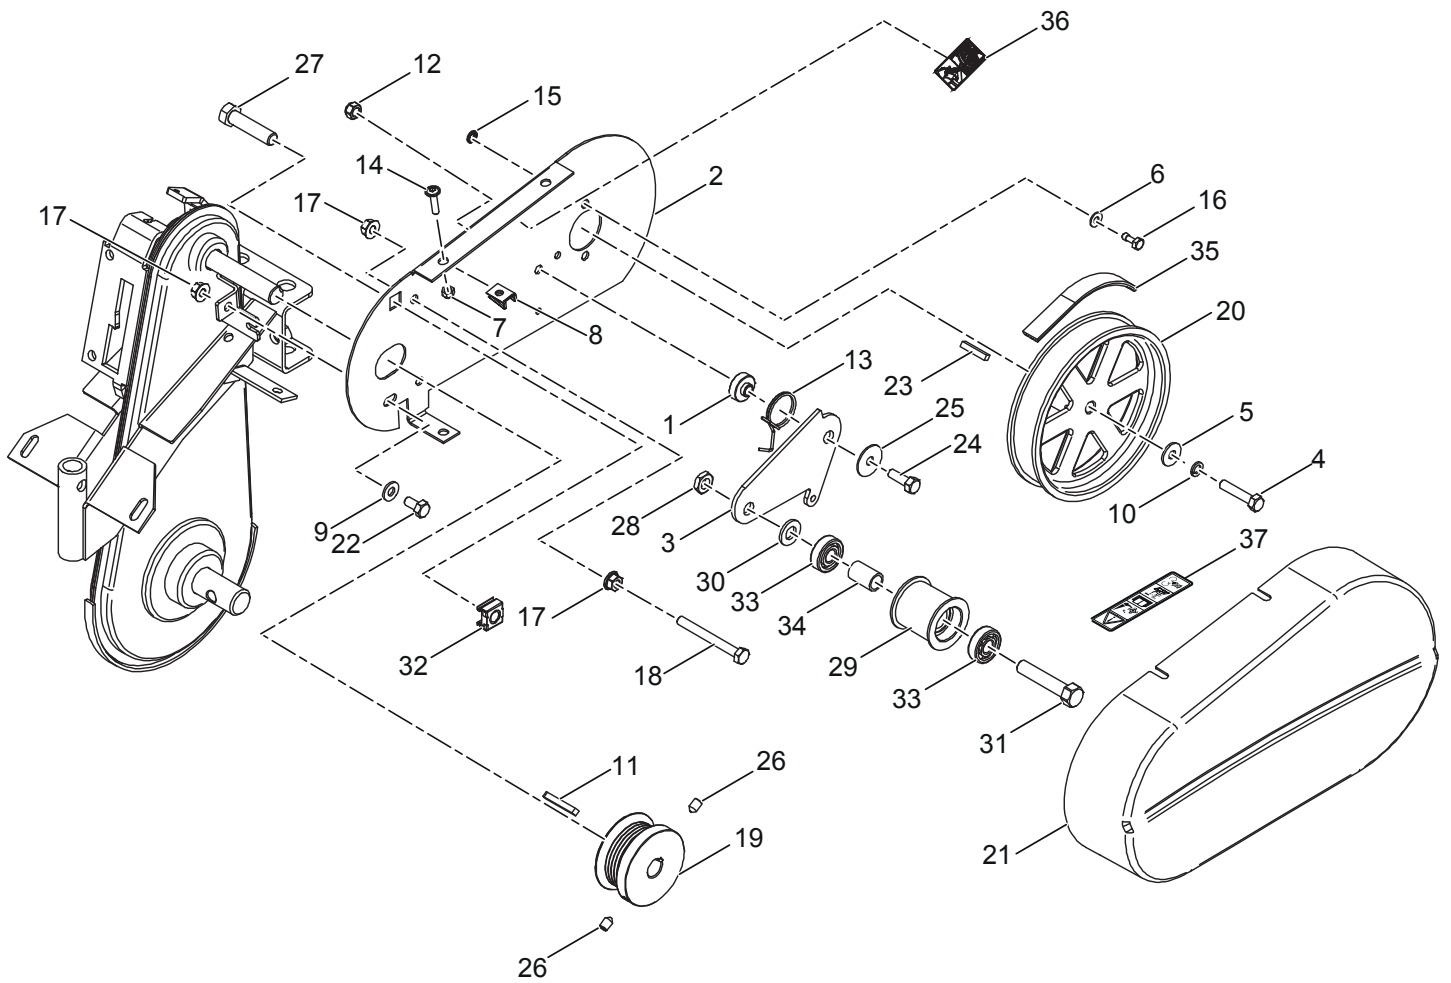

# ***TILLER 80***

<b>REP.</b>	<b>REF. FORGES</b>	<b>DESIGNATION</b>	<b>Q'TE</b>
1	502441	CHASSIS PEINT	1
2	FSBOU16231	BOUCHON Ø12 REF 16231	1
3	502691	CAPOT CENTRAL ROUGE	1
	502692	CAPOT CENTRAL JAUNE	1
4	QSTH10050EZ8	VIS TH 10x50 CL8.8 ZN	2
5	QSHU10Z8	ECROU HU 10 Zn	2
6	529541	ETOILE DEPART GAUCHE	1
7	529531	ETOILE DEPART DROITE	1
8	502911	EPERON	1
9	QSHE08Z	ECROU EMB CRANTEE H08 Zn	6
10	QSTH08020EZ8	VIS TH 08x20 CL8.8 ZN	6
11	QSMU08Z	ROND PLATE M8x18x1.5 ZN	6
12	QSTH06010EZ8	VIS TH 6x10 CL8.8 ZN	2
13	QSHE06Z	ECROU EMB CRANTEE H06 Zn	2
14	503031	BUTEE DE VOLET ARRIERE	2
15	GO0738	GOUPILLE FM 07x38	1
16	QSEB4022Z	GOUPILLE BETA REF 4022ZN	4
17	GO1034	GOUPILLE FM 10x34	4
18	503061	AXE ATTELAGE	2
19	524037	VOLET ARRIERE ROUGE	1
	524038	VOLET ARRIERE JAUNE	1
20	407130	ETIQUETTE SECURITE	1
21	FDET400490	ETIQUETTE OUTIL ROTATIF	3
22	QSTH10020EZ8	VIS TH 10x20 CL8.8 ZN	8
23	QSMU10Z	ROND PLATE M10x22x2 zn	8
24	FSROU360G	ROUE 13x5.00x6 AGRAIRE GAUCHE	1
25	549811	MOYEU DE ROUE	2
26	QSHE10Z	ECROU EMB CRANTEE H10 Zn	8
27	FSROU360D	ROUE 13x5.00x6 AGRAIRE DROITE	1

<i>REP.</i>	<i>REF. FORGES</i>	<i>DESIGNATION</i>	<i>Q'TE</i>
1	502971	LEVIER EMBRAYAGE	1
2	502991	TIGE DE SECURITE MAR	1
3	502641	PATTE LEVIER EMBRAYAGE	1
4	QSHF08Z	ECROU BAGUE NYLON 08 ZN	2
5	QSMU06Z	ROND PLATE M06x14x1.2 Zn	5
6	QSTH06025EZ8	VIS TH 06x25 CL8.8 ZN	1
7	QSHF06Z	ECROU BAGUE NYLON 06 ZN	2
8	502390	CABLE EMBRAYAGE	1
9	230430	RESSORT RAPPEL	1
10	QSHRPM6	ECROU CAGE RAPIDE M6	3
11	QSTH0820EZ8	VIS TH 08x20 CL8.8 ZN	1
12	QSMU08Z	ROND PLATE M08x18x1.5 ZN	2
13	QSTH06016EZ8	VIS TH 06x16 CL8.8 ZN	4
14	503190	CAPOT EMBRAYAGE	1
15	QSTH08025EZ8	VIS TH 08x25 CL8.8 ZN	1
16	503230	ETIQUETTE DEBRAYAGE	1
17	503220	ETIQUETTE EMBRAYAGE	1