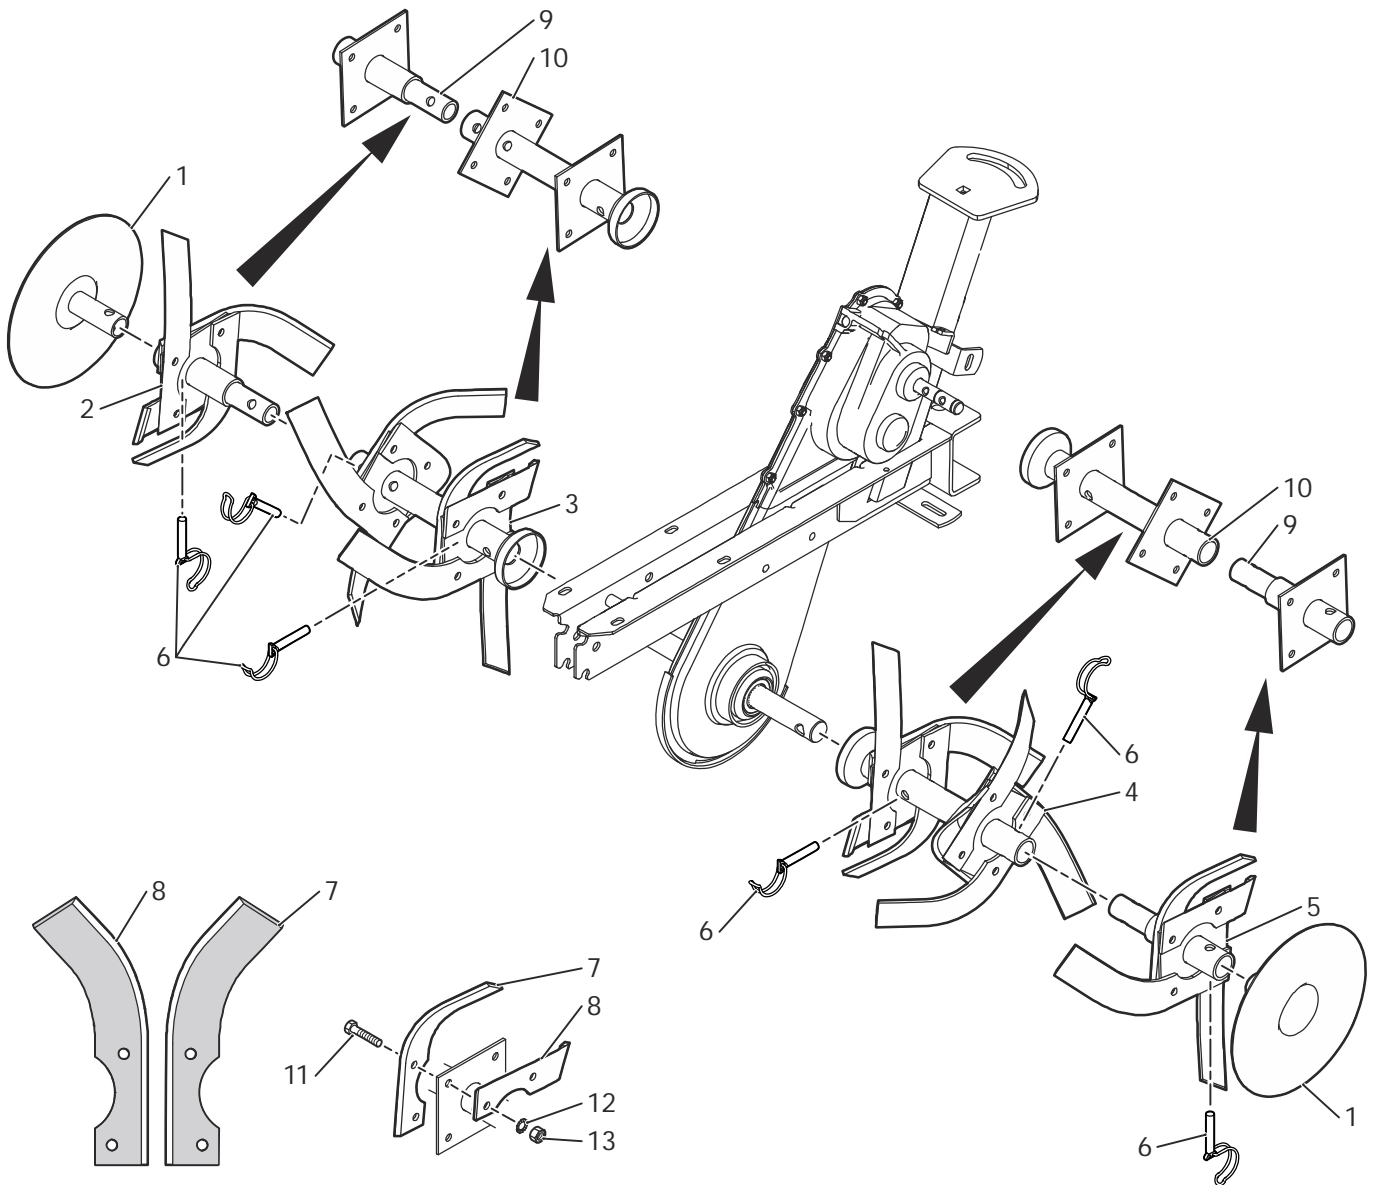

REP.	REF. FORGES	DESIGNATION	Q'TE
1	431321	DISQUE MOTOB.DIAM.202 NO	2
2	547321	ETOILE ADD LAB DROITE PT	1
3	548991	ETOILE DROITE PEINTE	1
4	549001	ETOILE DPT GAUCHE PEINTE	1
5	547311	ETOILE ADD LAB GAUCHE PT	1
6	GO1034	GOUVILLE FM 10X34	6
7	3TL118GN	CTX LAB GA NOIR	12
8	3TL118DN	CTX LAB DT NOIR	12
9	432630	MOYEU ADD STD	2
10	549080	MOYEU DEPART	2
11	QSTH08025EZ8	VIS TH 08x25 CL8.8 ZN	24
12	QSMA08Z	RONDELLE EVENTAIL M8	24
13	QSHU08Z8	ECROU H M8	24