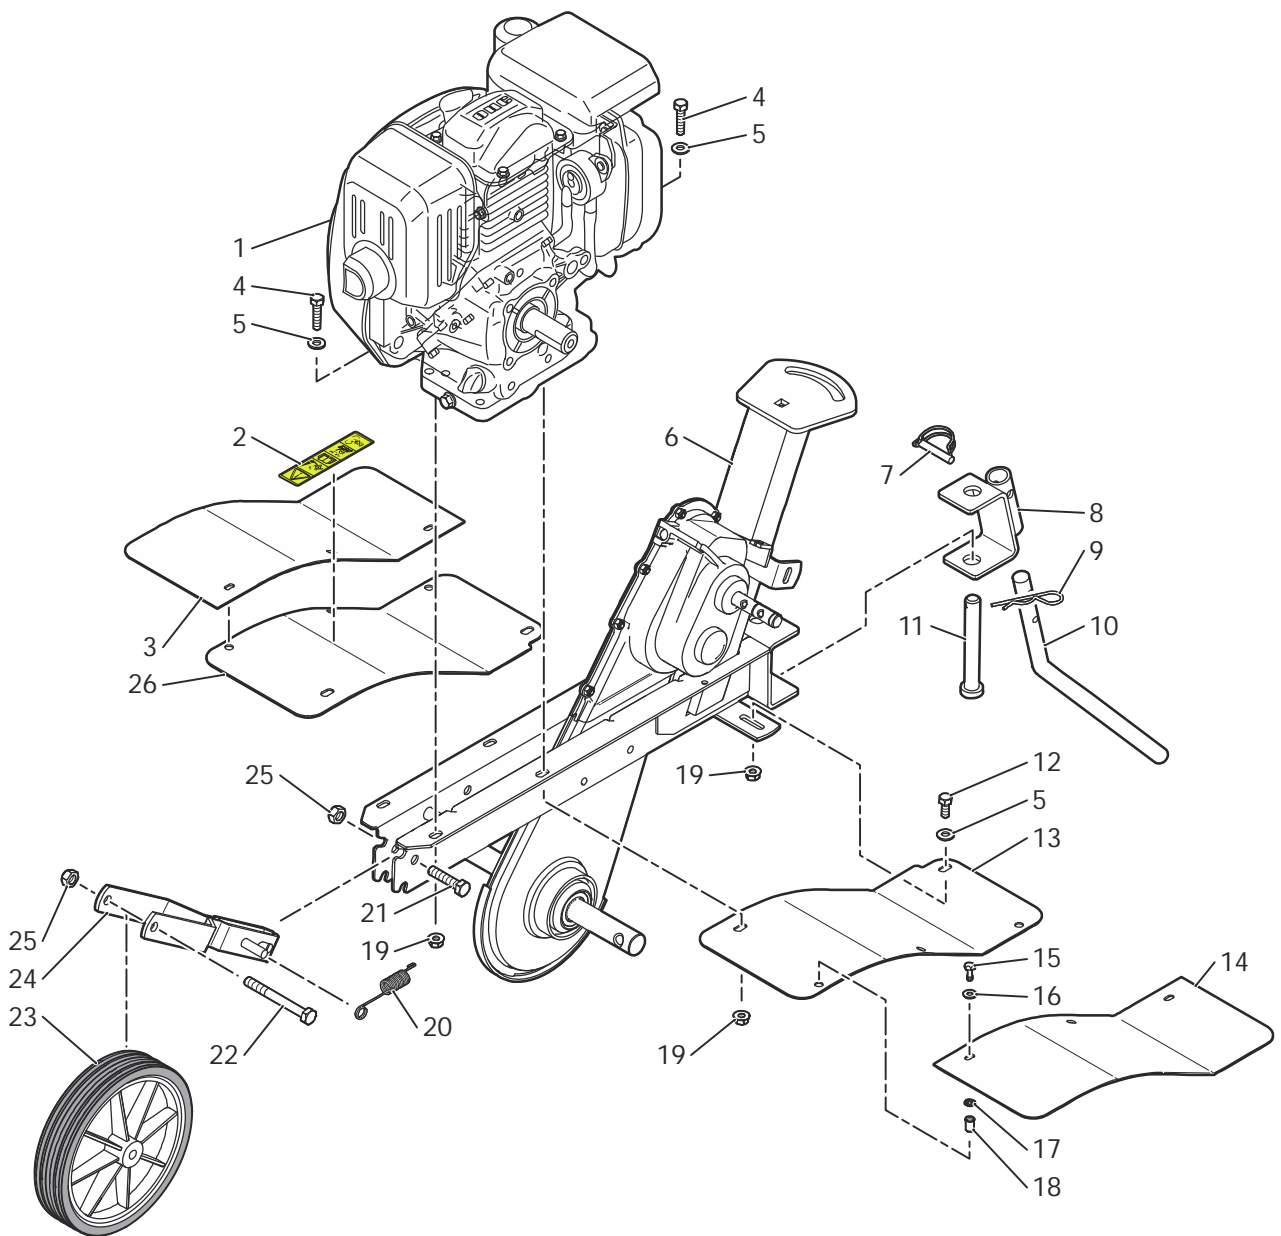

# **TILLER 70**

<i>REP.</i>	<i>REF. FORGES</i>	<i>DESIGNATION</i>	<i>Q'TE</i>
1	546281	TRAVERSE	1
2	QSTRCC0635N	VIS TRCC 06x35 NICK NOIR	2
3	QSHF06Z	ECROU BAGUE NYLON 06 ZN	3
4	QSTH10080PZ8	VIS TH 10x80/26 CL8.8 ZN	1
5	548961	GUIDON PEINT	1
6	FSPOI02	POIGNEE ERGO D24 NOIRE	2
7	FDET203970	ETIQUETTE M AV LENTE	1
8	FSLEV34	LEVIER SIMPLE NOIR LM DC	1
9	QSMU10Z	ROND PLATE M10x22x2 Zn	1
10	548570	CABLE MAV T70	2
11	FDET400450	ETIQUETTE «GAZ»POUSSE	1
12	FSMANET03	MAN. GAZ AVEC EMB NOIR	1
13	QSTH06040PZ8	VIS TH 6x40/18 CL8.8 ZN	1
14	548580	CABLE CHG VITESSE	1
15	FSLEV35	LEVIER HM ROUGE LM DC	1
16	230560	ETIQUETTE CHGT VITESSE	1
17	FDET203980	ETIQUETTE M AV RAPIDE	1
18	FSLEV36	LEVIER SIMPLE NOIR LM	1
19	FSCOL140	COL. NYLON CRANTE NOIR	2
20	FP209000	CABLE D'ACCELERATEUR	1
21	FSMANET09	MANETTE DE SERRAGE	1
22	QSMU12Z	ROND PLATE M12x27x2.5 Zn	1
23	QSTRCC1280	VIS TRCC 12x80 ZN	1
24	201913	BRIDE LISSE 2xd13 PEINTE	1
25	464111	BRIDE CRANTEE SUP.NOIRE	1