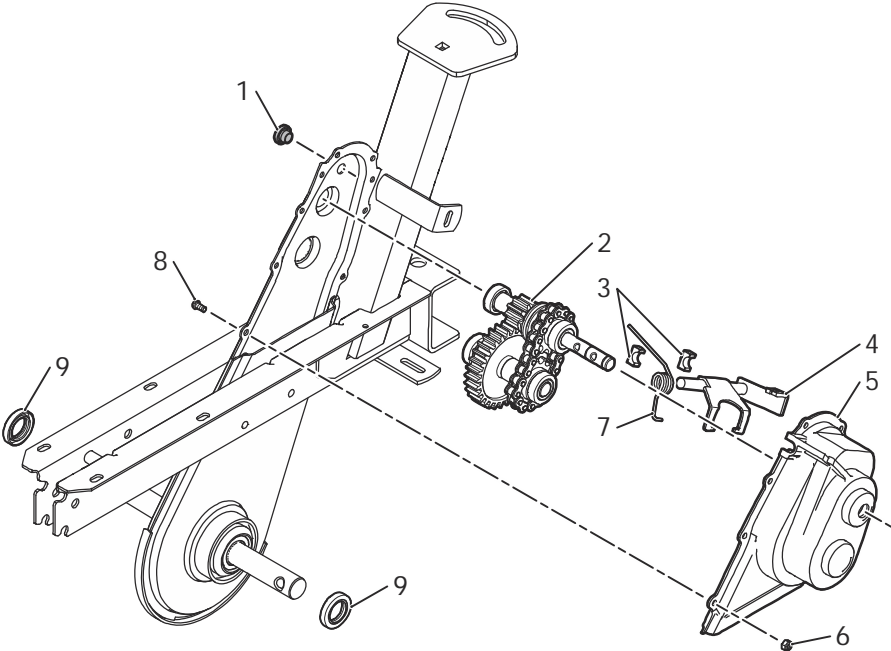

REP.	REF. FORGES	DESIGNATION	Q'TE
1	FSBOU16231	BOUCHON D12 REF 16231	1
2	548930	INVERSEUR T70	1
3	230320	PALIER DE FOURCHETTE	2
4	230630	FOURCHETTE SOUDE	1
5	230340	BOITIER INVERSEUR	1
6	QSHF06Z	ECROU BAGUE NYLON 06 ZN	7
7	230620	RESSORT DE TORSION	1
8	QSBHC06012Z10	VIS BOMBE HC 6x12 CL10.9Z	7
9	FSJOI2540	JOINT TC BASL 25x40x7	2