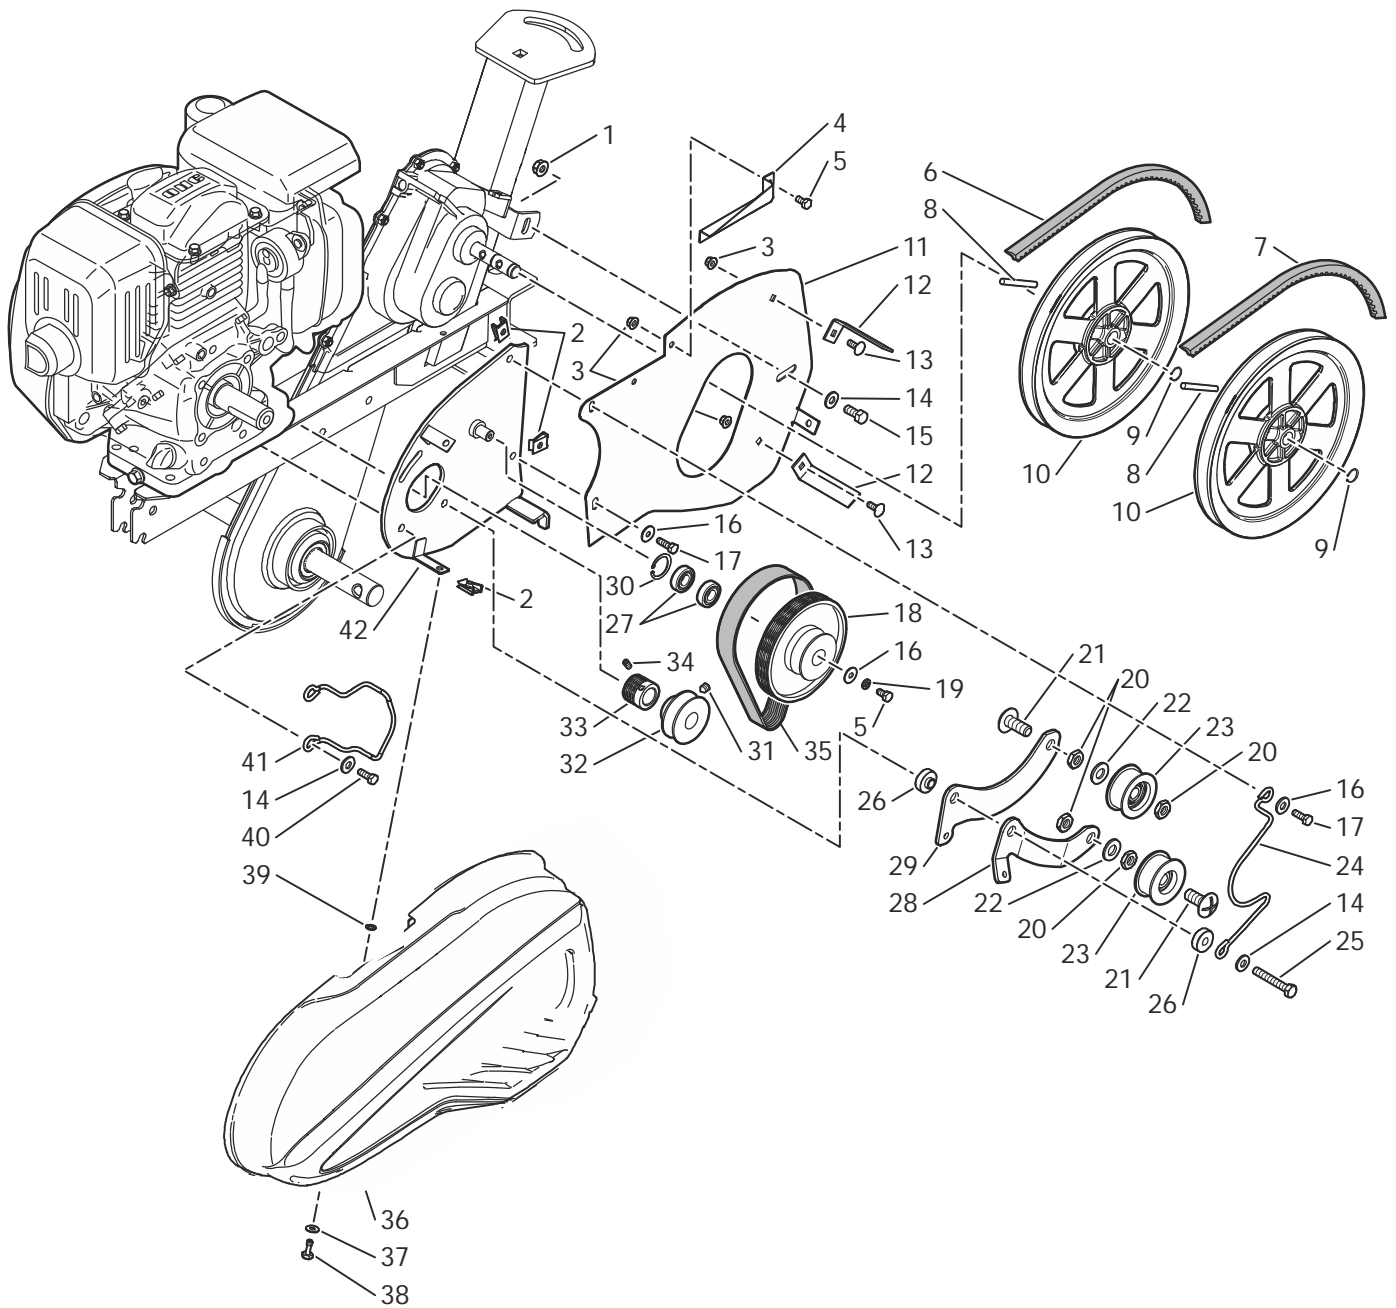

# **TILLER 70**

<i>REP.</i>	<i>REF. FORGES</i>	<i>DESIGNATION</i>	<i>Q'TE</i>
1	546281	TRAVERSE	1
2	QSTRCC0635N	VIS TRCC 06x35 NICK NOIR	2
3	QSHF06Z	ECROU BAGUE NYLON 06 ZN	3
4	QSTH10080PZ8	VIS TH 10x80/26 CL8.8 ZN	1
5	548961	GUIDON PEINT	1
6	FSPOI02	POIGNEE ERGO D24 NOIRE	2
7	FDET203970	ETIQUETTE M AV LENTE	1
8	FSLEV34	LEVIER SIMPLE NOIR LM DC	1
9	QSMU10Z	ROND PLATE M10x22x2 Zn	1
10	548570	CABLE MAV T70	2
11	FDET400450	ETIQUETTE «GAZ»POUSSE	1
12	FSMANET03	MAN. GAZ AVEC EMB NOIR	1
13	QSTH06040PZ8	VIS TH 6x40/18 CL8.8 ZN	1
14	548580	CABLE CHG VITESSE	1
15	FSLEV35	LEVIER HM ROUGE LM DC	1
16	230560	ETIQUETTE CHGT VITESSE	1
17	FDET203980	ETIQUETTE M AV RAPIDE	1
18	FSLEV36	LEVIER SIMPLE NOIR LM	1
19	FSCOL140	COL. NYLON CRANTE NOIR	2
20	FP209000	CABLE D'ACCELERATEUR	1
21	FSMANET09	MANETTE DE SERRAGE	1
22	QSMU12Z	ROND PLATE M12x27x2.5 Zn	1
23	QSTRCC1280	VIS TRCC 12x80 ZN	1
24	201913	BRIDE LISSE 2xd13 PEINTE	1
25	464111	BRIDE CRANTEE SUP.NOIRE	1

<b>REP.</b>	<b>REF. FORGES</b>	<b>DESIGNATION</b>	<b>Q'TE</b>
1	FSMOT6HF	MOTEUR HONDA GC190	1
2	548661	AILE AMOVIBLE DROITE PEIN	1
3	407130	ETIQUETTE SECURITE	1
4	QSTH08035EZ8	VIS TH 8x35 CL8.8 Zn	4
5	QSMU08Z	ROND PLATE M08x18x1.5 Zn	6
6	548941	CHASSIS T70 PEINT	1
7	GO0738	GOUPILLE FM 07X38	1
8	545291	SUPPORT EPERON PEINT	1
9	QSEB4022Z	EPINGLE BETA REF 4022 ZN	1
10	402341	EPERON D18 PEINT	1
11	FP208510	AXE DE CHAPE	1
12	QSTH08020EZ8	VIS TH 08x20 CL8.8 ZN	2
13	548641	AILE GAUCHE PEINTE	1
14	548671	AILE AMOVIBLE GAUCHE PEIN	1
15	546170	VIS CAPOT M6	6
16	QSMU06Z	ROND PLATE M06x14x1.2 Zn	6
17	QSM6STARLOCK	RONDELLE M6 ELASTIQUE	6
18	813010	INSERT M6x1.00 Lg15.3	6
19	QSHE08Z	ECROU EMB CRANTEE H08 Zn	6
20	FP401060	RESSORT DE ROUE AVANT	1
21	QSTH10045EZ8	VIS TH 10x45 CL8.8 ZN	1
22	QSTH10090PZ8	VIS TH 10x90/26 CL8.8 ZN	1
23	FSROU206	ROUE D200 PVC ALES:10X60	1
24	404191	SUPPORT ROUE AV NOIR	1
25	QSHF10Z	ECROU BAGUE NYLON 10 ZN	2
26	548631	AILE DROITE PEINTE	1