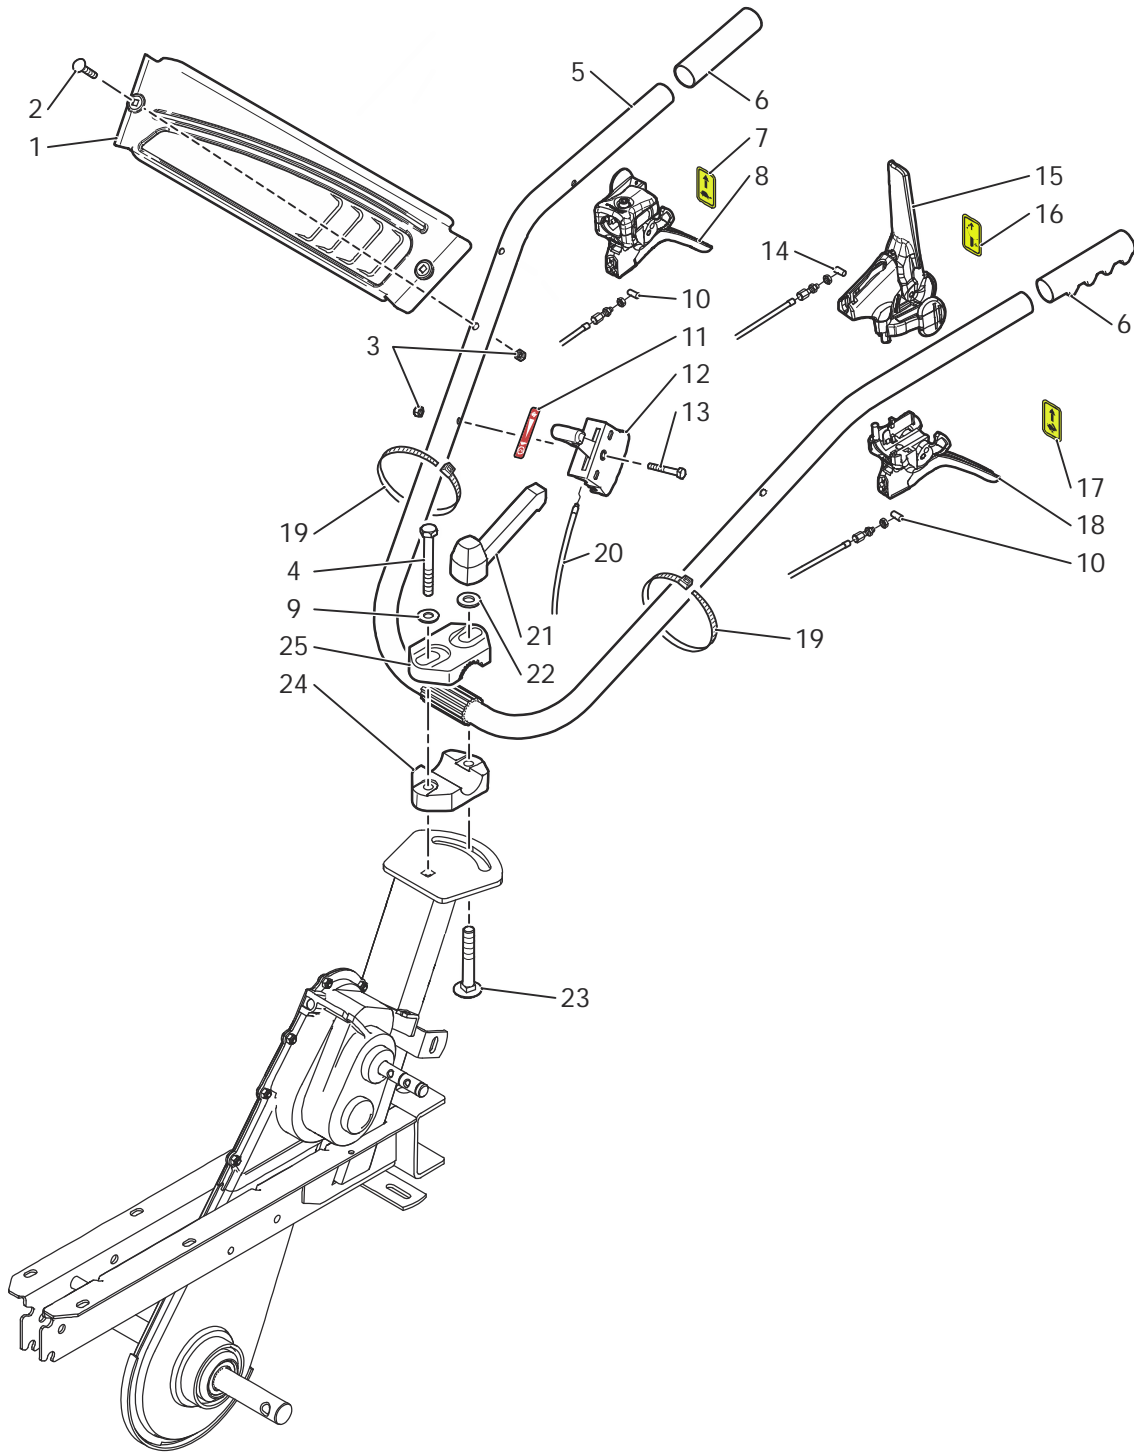

Pièces de rechange

# **TILLER 70**

<i>REP.</i>	<i>REF. FORGES</i>	<i>DESIGNATION</i>	<i>Q'TE</i>
1	546281	TRAVERSE	1
2	QSTRCC0635N	VIS TRCC 06x35 NICK NOIR	2
3	QSHF06Z	ECROU BAGUE NYLON 06 ZN	3
4	QSTH10080PZ8	VIS TH 10x80/26 CL8.8 ZN	1
5	548961	GUIDON PEINT	1
6	FSPOI02	POIGNEE ERGO D24 NOIRE	2
7	FDET203970	ETIQUETTE M AV LENTE	1
8	FSLEV34	LEVIER SIMPLE NOIR LM DC	1
9	QSMU10Z	ROND PLATE M10x22x2 Zn	1
10	548570	CABLE MAV T70	2
11	FDET400450	ETIQUETTE «GAZ»POUSSE	1
12	FSMANET03	MAN. GAZ AVEC EMB NOIR	1
13	QSTH06040PZ8	VIS TH 6x40/18 CL8.8 ZN	1
14	548580	CABLE CHG VITESSE	1
15	FSLEV35	LEVIER HM ROUGE LM DC	1
16	230560	ETIQUETTE CHGT VITESSE	1
17	FDET203980	ETIQUETTE M AV RAPIDE	1
18	FSLEV36	LEVIER SIMPLE NOIR LM	1
19	FSCOL140	COL. NYLON CRANTE NOIR	2
20	FP209000	CABLE D'ACCELERATEUR	1
21	FSMANET09	MANETTE DE SERRAGE	1
22	QSMU12Z	ROND PLATE M12x27x2.5 Zn	1
23	QSTRCC1280	VIS TRCC 12x80 ZN	1
24	201913	BRIDE LISSE 2xd13 PEINTE	1
25	464111	BRIDE CRANTEE SUP.NOIRE	1

<b>REP.</b>	<b>REF. FORGES</b>	<b>DESIGNATION</b>	<b>Q'TE</b>
1	FSMOT6HF	MOTEUR HONDA GC190	1
2	548661	AILE AMOVIBLE DROITE PEIN	1
3	407130	ETIQUETTE SECURITE	1
4	QSTH08035EZ8	VIS TH 8x35 CL8.8 Zn	4
5	QSMU08Z	ROND PLATE M08x18x1.5 Zn	6
6	548941	CHASSIS T70 PEINT	1
7	GO0738	GOUPILLE FM 07X38	1
8	545291	SUPPORT EPERON PEINT	1
9	QSEB4022Z	EPINGLE BETA REF 4022 ZN	1
10	402341	EPERON D18 PEINT	1
11	FP208510	AXE DE CHAPE	1
12	QSTH08020EZ8	VIS TH 08x20 CL8.8 ZN	2
13	548641	AILE GAUCHE PEINTE	1
14	548671	AILE AMOVIBLE GAUCHE PEIN	1
15	546170	VIS CAPOT M6	6
16	QSMU06Z	ROND PLATE M06x14x1.2 Zn	6
17	QSM6STARLOCK	RONDELLE M6 ELASTIQUE	6
18	813010	INSERT M6x1.00 Lg15.3	6
19	QSHE08Z	ECROU EMB CRANTEE H08 Zn	6
20	FP401060	RESSORT DE ROUE AVANT	1
21	QSTH10045EZ8	VIS TH 10x45 CL8.8 ZN	1
22	QSTH10090PZ8	VIS TH 10x90/26 CL8.8 ZN	1
23	FSROU206	ROUE D200 PVC ALES:10X60	1
24	404191	SUPPORT ROUE AV NOIR	1
25	QSHF10Z	ECROU BAGUE NYLON 10 ZN	2
26	548631	AILE DROITE PEINTE	1